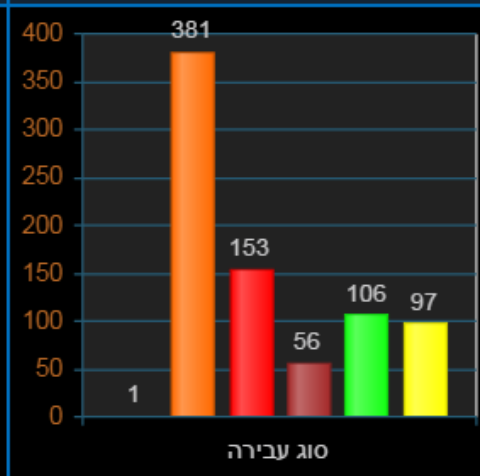

Smart City Implementation Model

For example: Smart Transportation Silo

TEL AVIV NONSTOP CITY

Operational management of the city

פירוט פירוט פירוט

סיכום סיכום סיכום

תרשים תרשים תרשים

חישני ביוב

פירוט פירוט פירוט

סיכום סיכום סיכום

תרשים תרשים תרשים

אירועי סלע

פירוט פירוט פירוט

סיכום סיכום סיכום

תרשים תרשים תרשים

וחות חנייה

שעה	כתובת	אירוע
21:23	רח' גרינבוים 43	רכב חשוד
02:01	רח' יהודה הלוי 93	גרימת רעש מעסק - 106

START-UP NATION

The Story of Israel's Economic Miracle

DAN SENOR AND SAUL SINGER

A Council on Foreign Relations Book