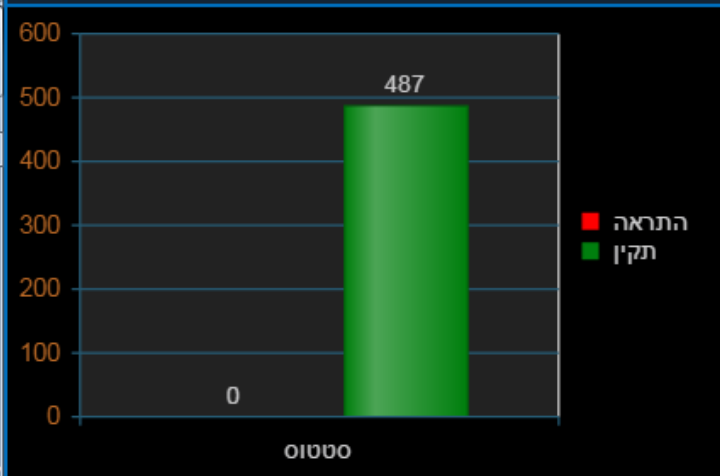

Smart City Implementation Model

For example: Smart Transportation Silo

TEL AVIV NONSTOP CITY

Operational management of the city

פירוט פירוט פירוט

סיכום סיכום סיכום

תרשים תרשים תרשים

חישני ביוב

פירוט פירוט פירוט

סיכום סיכום סיכום

תרשים תרשים תרשים

אירועי סלע

פירוט פירוט פירוט

סיכום סיכום סיכום

תרשים תרשים תרשים

וחות חנייה