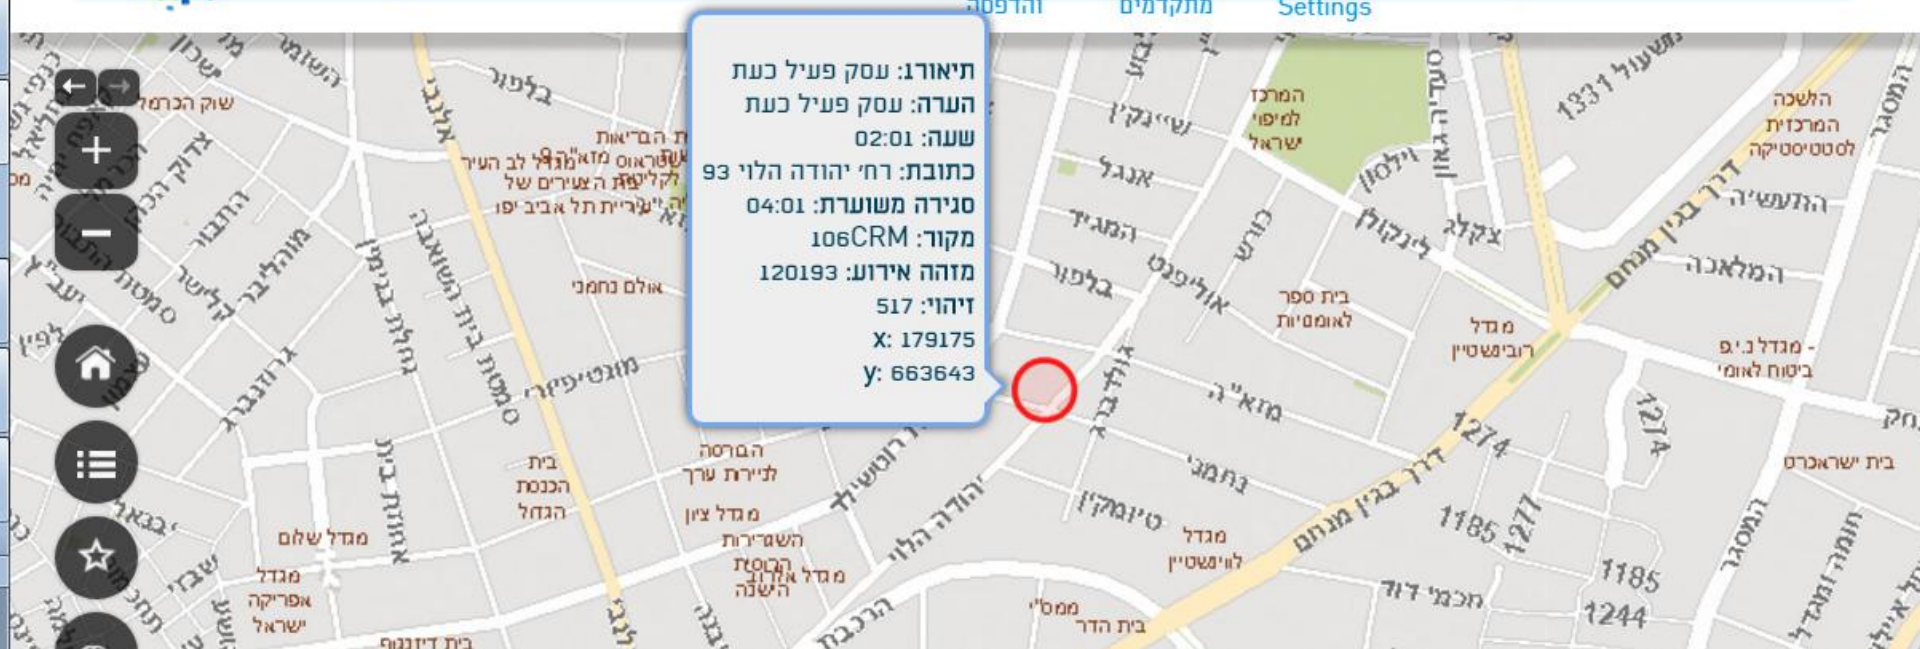

Smart City Implementation Model

For example: Smart Transportation Silo

TEL AVIV NONSTOP CITY

Operational management of the city

פירוט פירוט פירוט

סיכום סיכום סיכום

תרשים תרשים תרשים

חישני ביוב